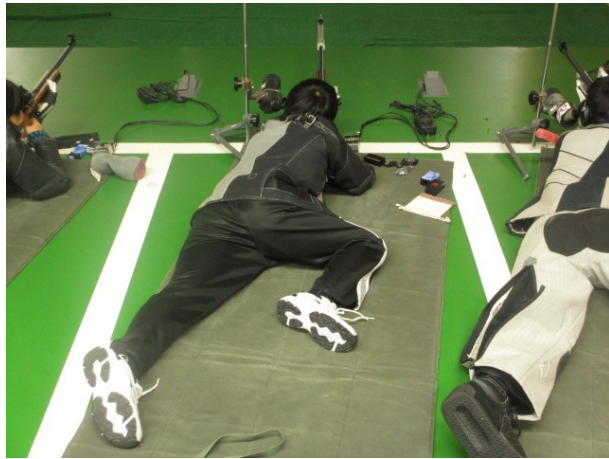

立命館大学 冬合宿記録会

平成24年 12月15日(土)～16日(日)

立命館大学屋内射撃場

50m3×20MW

50m3×20MW

入山 真之

P1	P2	S1	S2	K1	K2	合計	センター数
93	96	92	89	83	85	538	10

50m3×20MW